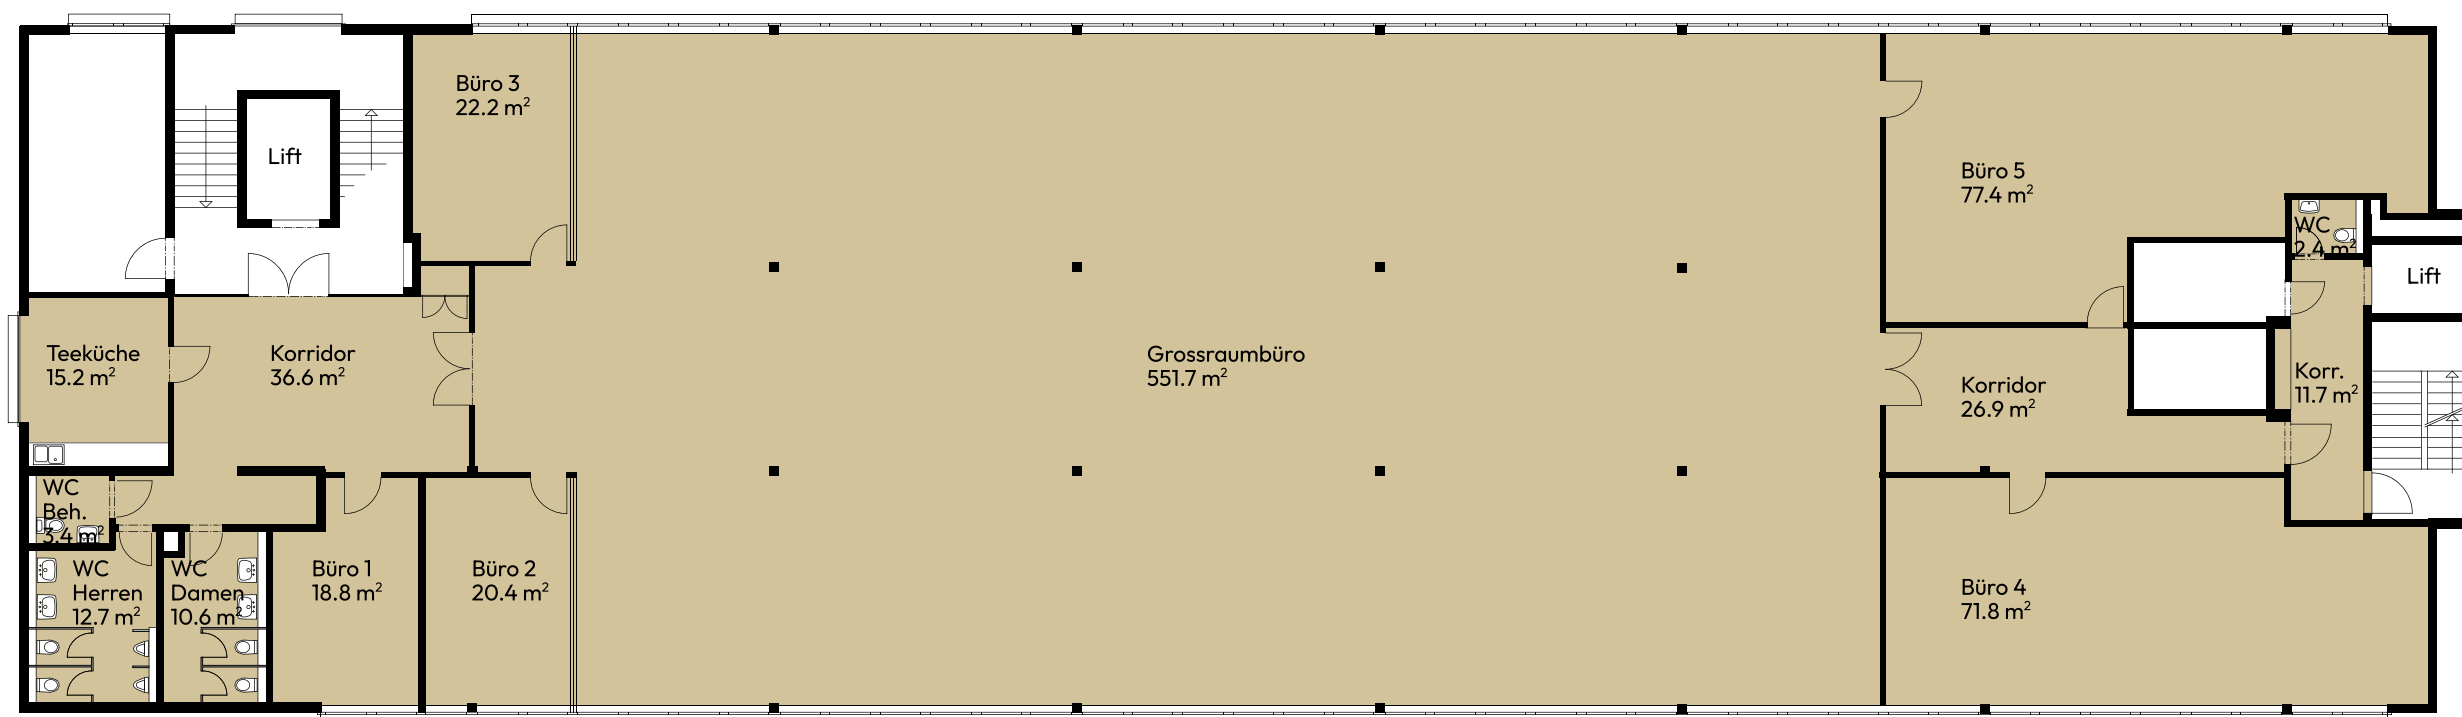

Businessfläche 3. Obergeschoss

Fläche 881.8 m

2

Alle Angaben, Pläne, Zeichnungen usw. sind unverbindlich. Änderungen bleiben bis Bauvollendung vorbehalten.

0246810m